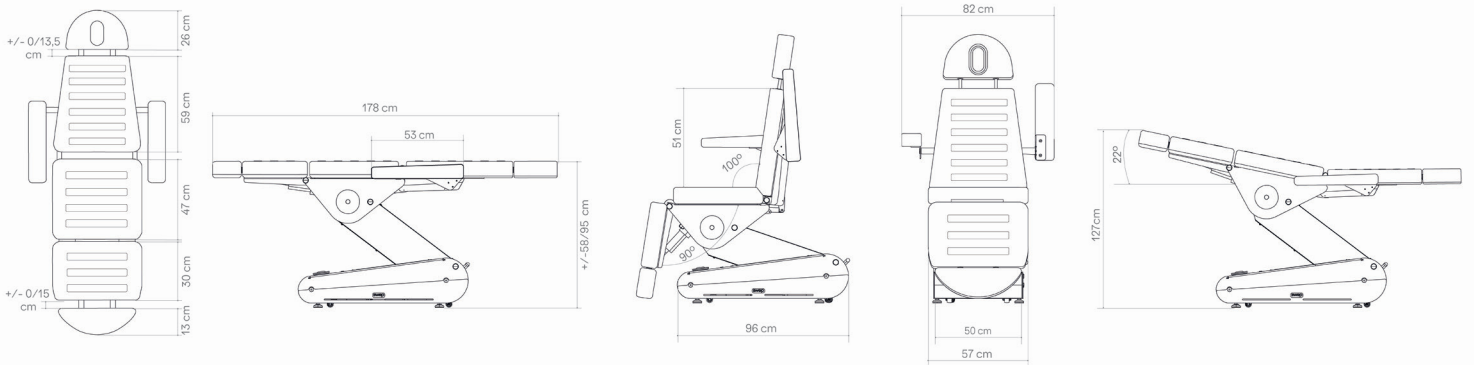

SWOP B4 PRO

Dimenzije

Kolekcija dekorativnih panela

Drvo

Inox

Crna

Crvena

Zelena