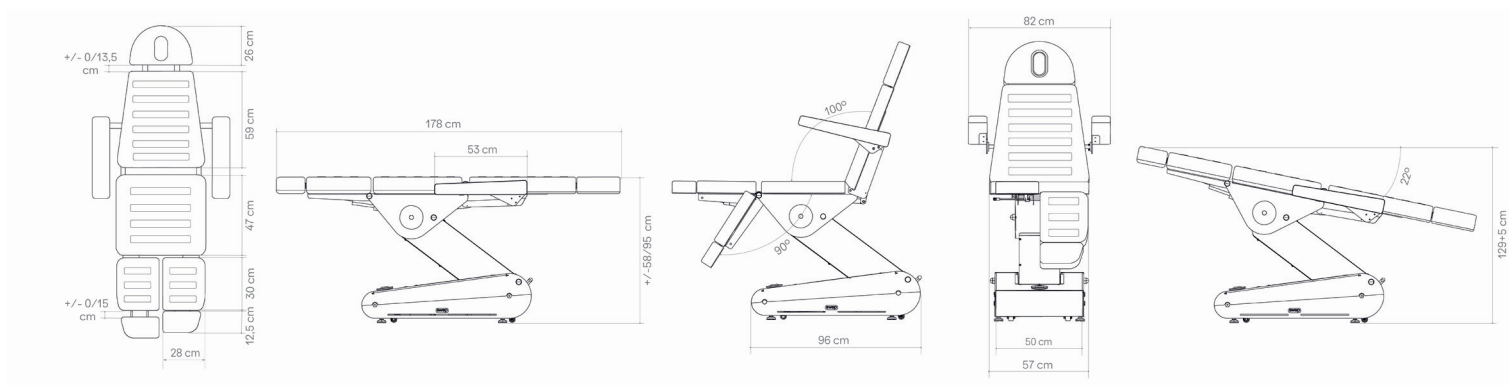

SWOP P3 PRO

Dimenzije

Kolekcija dekorativnih panela

Drvo

Inox

Crna

Crvena

Zelena