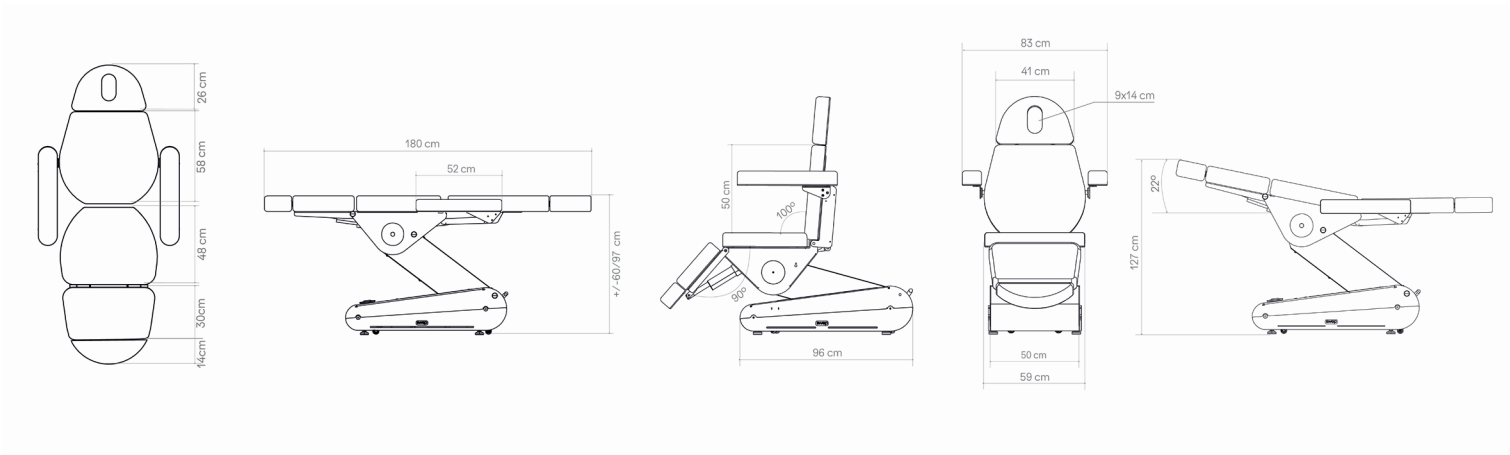

SWOP B4 UP

Dimenzije

Kolekcija dekorativnih panela

Drvo

Inox

Crna

Crvena

Zelena