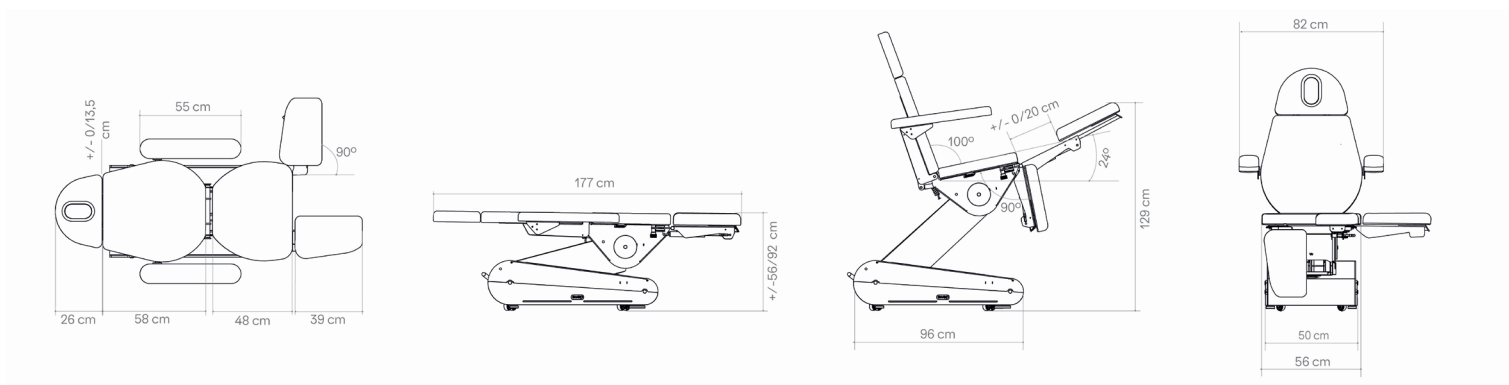

SWOP P3 UP

Dimenzije

Kolekcija dekorativnih panela

Drvo

Inox

Crna

Crvena

Zelena