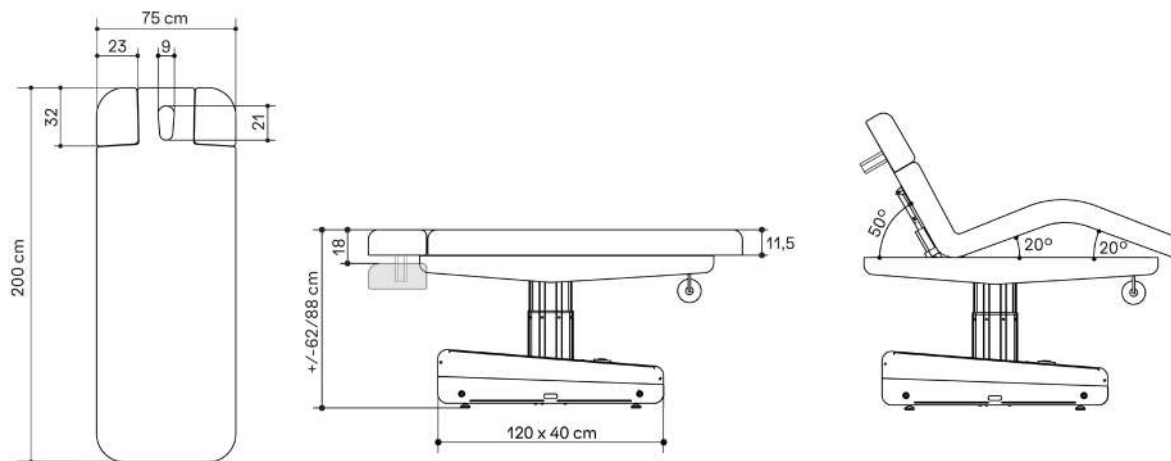

SWOP S3 PRO

Dimenzije

Kolekcija dekorativnih panela

Drvo

Inox

Crna

Crvena

Zelena