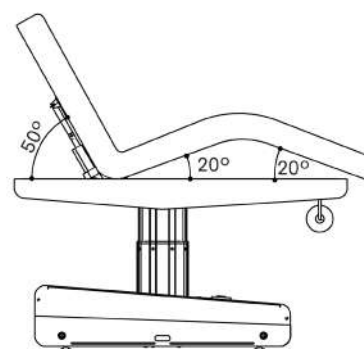

SWOP S3 STARTER

Dimenzije

Kolekcija dekorativnih panela

Drvo

Inox

Crna

Crvena

Zelena