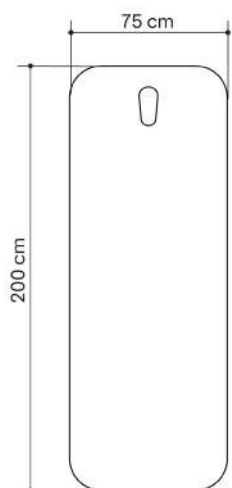

SWOP S3 STARTER

Dimenzije

Kolekcija dekorativnih panela

Drvo

Inox

Crna

Crvena

Zelena