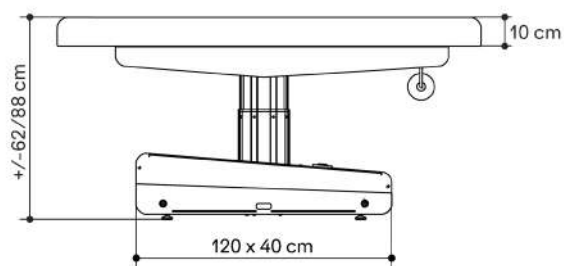

SWOP S3 STARTER

Dimenzije

Kolekcija dekorativnih panela

Drvo

Inox

Crna

Crvena

Zelena