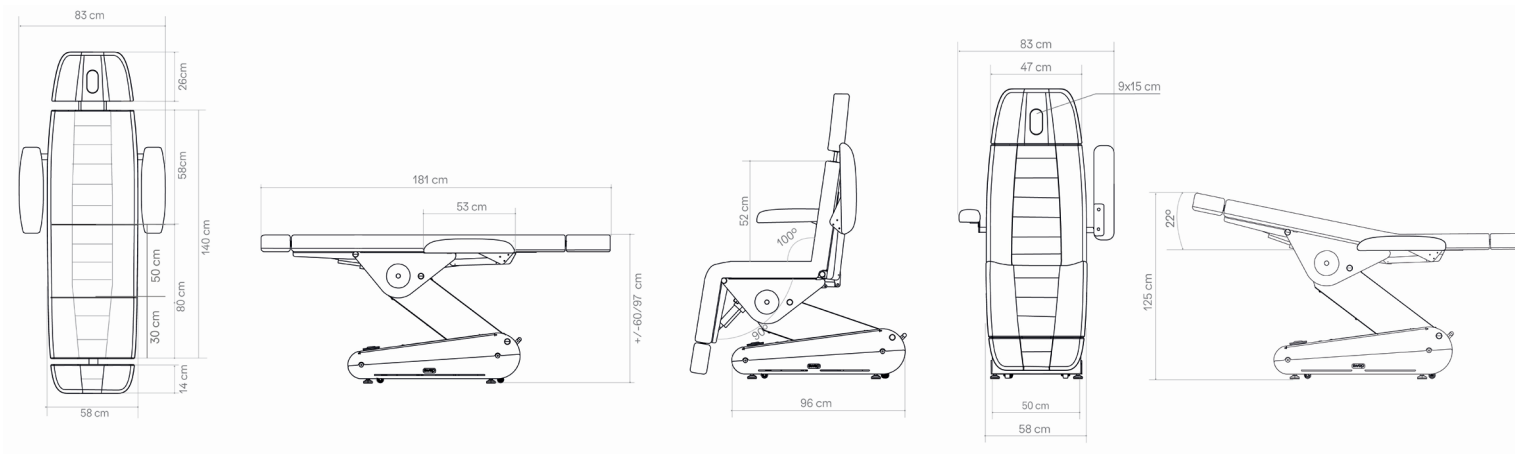

SWOP B4 UP GR

Dimenzije

Kolekcija dekorativnih panela

Drvo

Inox

Crna

Crvna

Zelena